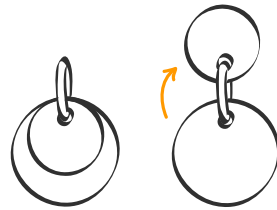

Ciondolo "Puces" tondo

dimensioni reali

PIASTRA PICCOLA
(diam. 10 mm)
dimensioni reali

in scala **3:1** →

fronte

retro

PIASTRA GRANDE
(diam. 14 mm)
dimensioni reali

in scala **3:1** →

fronte

retro

*Utilizza i disegni qui sopra per creare il tuo ciondolo personalizzato.
Scrivi, disegna,.. e inviaci la foto/scansione della tua personalizzazione!
Lo riprodurremo nel modo più fedele possibile.*